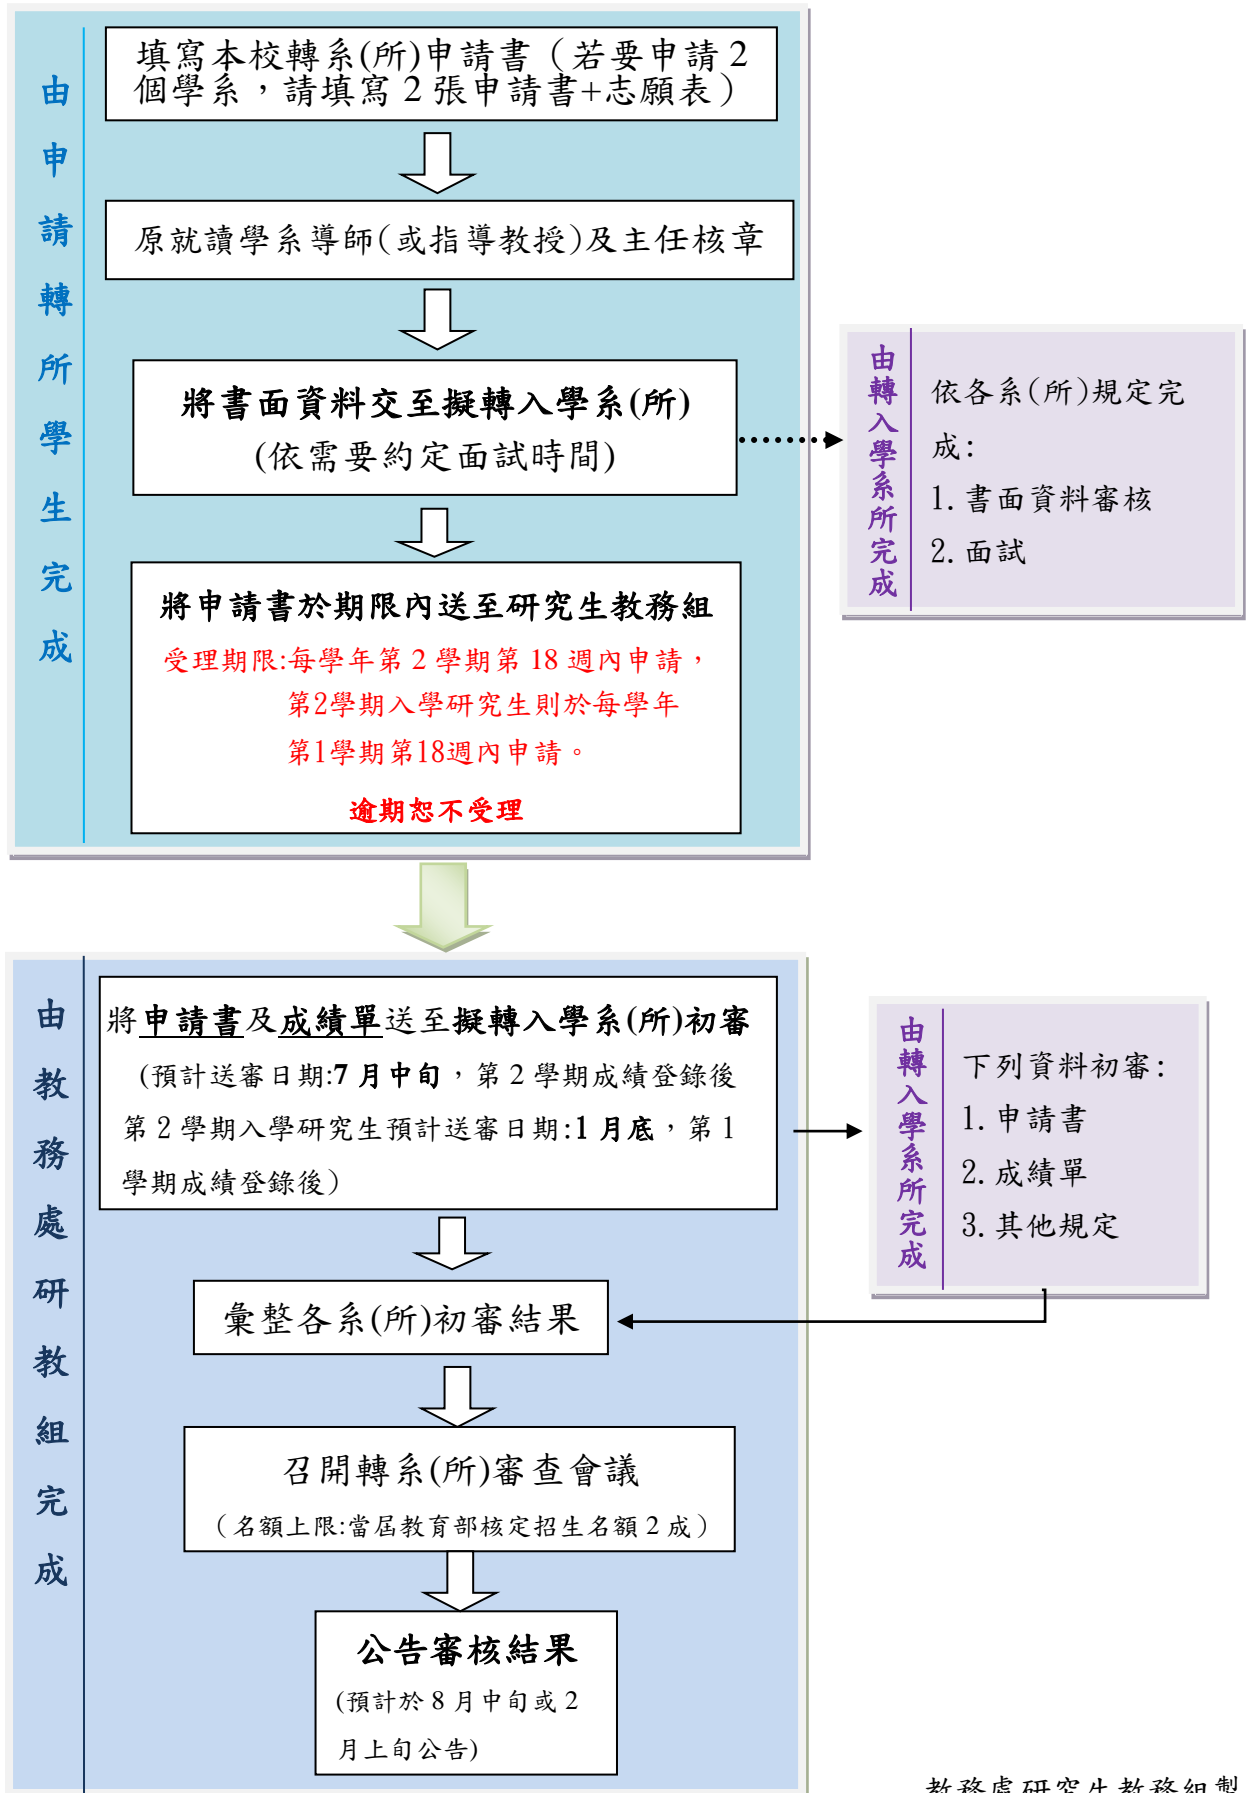

國立臺南大學【研究所】轉所申請流程

國立臺南大學【大學部】轉系申請流程